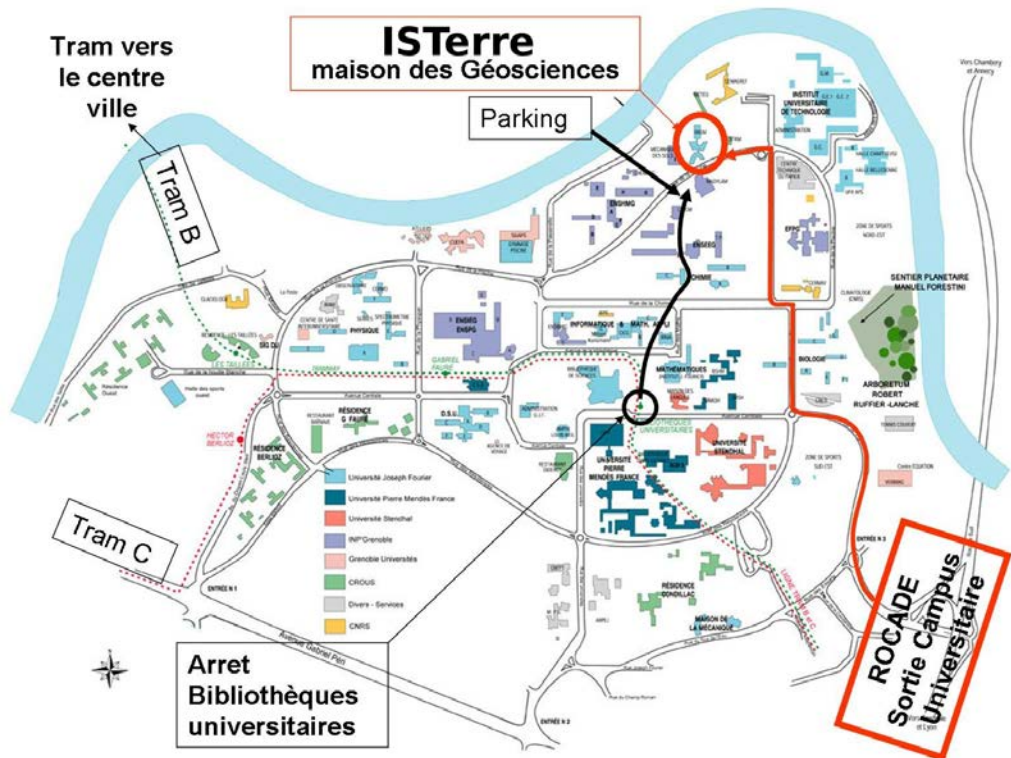

Coupon-réponse

Merci de confirmer votre présence par retour de mail

Prénom et Nom .....

Média.....

Tél..... Mèl .....

- ☐ Assistera à la visite presse du 13 avril
- ☐ N'assistera pas à la visite presse du 13 avril mais souhaite recevoir le dossier de presse

Accès :

- indications détaillées sur <http://isterre.fr/article191.html>