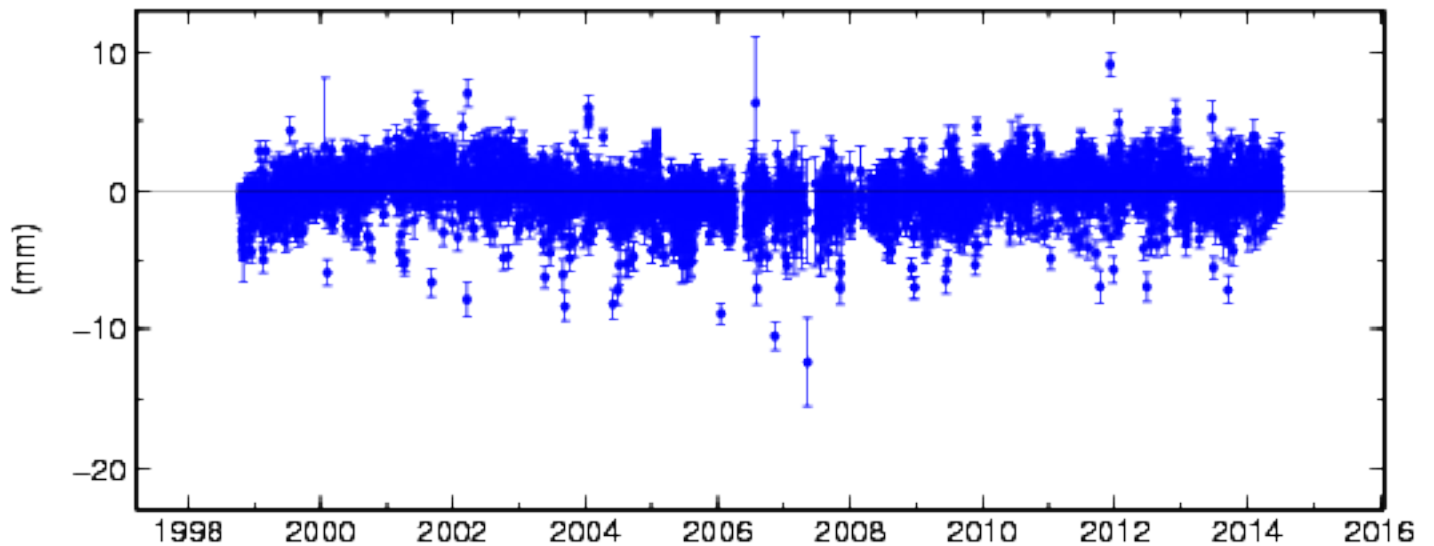

MODA North Offset 5033174.577 m
rate(mm/yr)= 15.73 ± 0.00 nrms= 2.13 wrms= 2.0 mm # 5627

MODA East Offset 526199.268 m
rate(mm/yr)= 19.78 ± 0.00 nrms= 1.89 wrms= 1.3 mm # 5625

MODA Up Offset 1182.237 m
rate(mm/yr)= 1.95 ± 0.01 nrms= 1.49 wrms= 4.5 mm # 5625